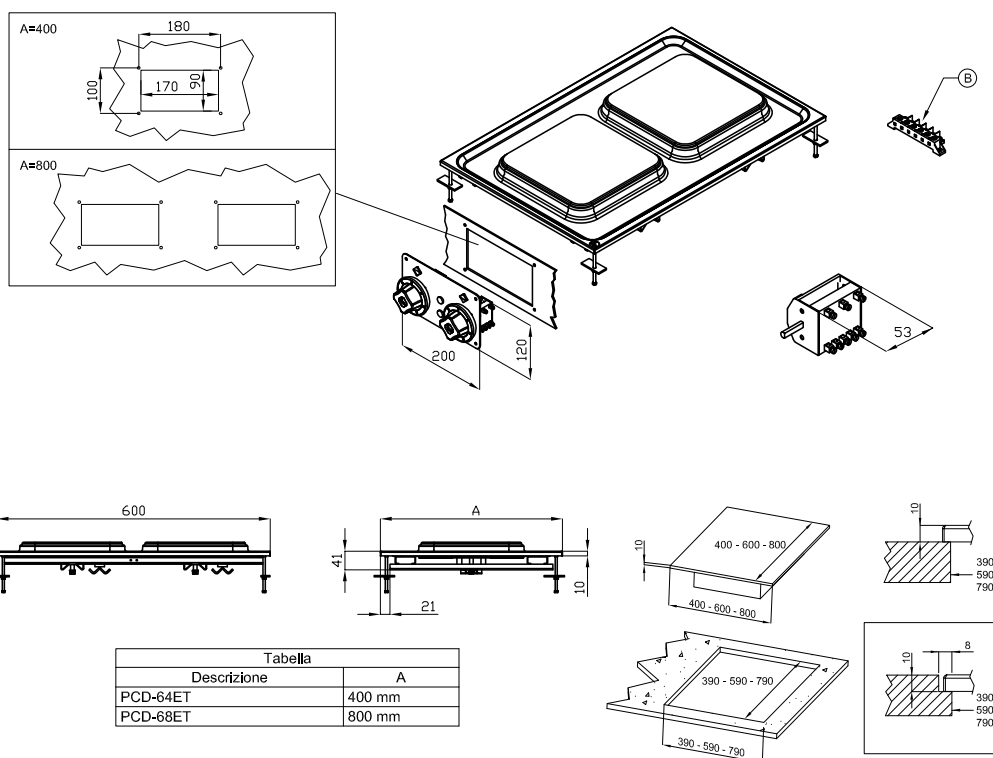

## Sporák drop-in elektrická 2x drop-in plotýnka 400 V

Model

Sap kód

00007442

PCQD-64ET

Skupina artiklů

Sporáky

A	Data plate		B	Electrical connection	
---	------------	--	---	-----------------------	--